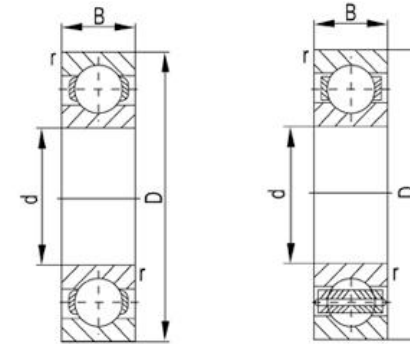

# DQXZ

Bearing NO.		Boundary dimensions(mm)				Basic load ratings(kN)		Limiting speed(rpm)		Abutment and fillet dimensions(mm)			Value	Weight(kg)
New	Old	d	D	B	$r_{1,2min}$	Cr	Cor	Grease	Oil	$d_{a min}$	$D_{a max}$	$r_{a max}$	$f_0$	Refer
61920M	1000920H	100	140	20	1.1	42	41	4500	5300	106	133	1	16	0.96
6020M	120H	100	150	24	1.5	60	54	4500	5300	108	142	1.5	16	1.4
	720	100	180	28	2.5	89	92	3400	4000	108	142	2	15	2.7
6220M	220H	100	180	34	2.1	122	93	3400	4000	111	169	2	14	4.08
6320	320K	100	215	47	3	173	141	3000	3600	113	202	2.5	13	7.01
6320M	320H	100	215	47	3	173	141	3000	3600	113	202	2.5	13	8.89
6420M	420H	100	250	58	4	224	195	2600	3400	116	234	3	12	15.4
6021M	121H	105	160	26	2	72.5	66	4000	4800	114	151	2	16	1.92
6221	221	105	190	36	2.1	133	105	3200	3800	116	179	2	14	3.66
6321	321	105	225	49	3	184	154	2800	3400	118	212	2.5	13	8.25
61822	1000822	110	140	16	1	28.1	26	4300	5000	115	135	1	14	0.6
61922	1000922	110	150	20	1.1	43	45	4000	4800	117	144	1	17	0.9